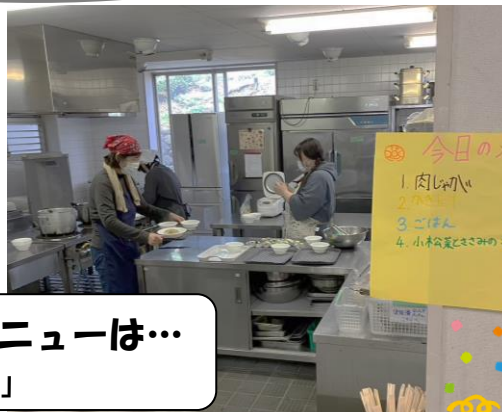

# ちいき種まきNEWS

No.53.2024年 7月号

らいとぴあ21では、「子ども・若者の豊かな自己選択を応援する」「地域教育の循環」を掲げて、子どもから若者向けの多様な事業を実施しています。らいとぴあ21が主催する子ども向けの事業のお知らせをお送りします。

夏休みのぴあぴあ食堂ご案内  
地域の方や保護者の方が  
作ってくれます！

おいしい！

好きなメニューは…  
「野菜！」

夏休みは「ぴあぴあ食堂」があります。  
期間：7月19日～8月24日(24日間)  
料金：300円または100まーぶ  
申込：7月16日(火)から電話または窓口にて受付します。  
申し込みキャンセルは前日の14時まで。  
※食数により限りがあります  
※詳細についてはお問合せ下さい  
(TEL:072-722-7400)